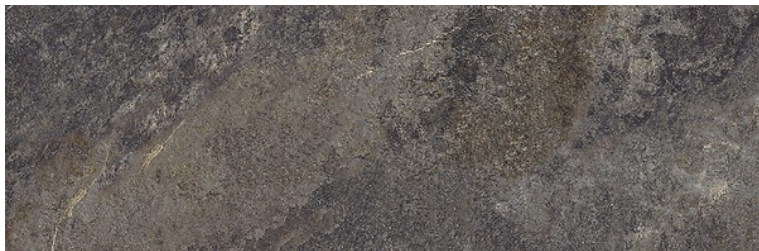

## WILLOW SKY DARK GREY

---

WYMIAR: 29 X 89

NAZWA KOLEKCJI: WILLOW SKY

RODZAJ PŁYTKI: PŁYTKI ŚCIENNE

KOD KATALOGOWY: NT039-005-1

EAN: 5901771045571

INDEKS: TWZR1021487935

### CECHY PŁYTEK

---

INSPIRACJA: KAMIEŃ  
KOLOR: SZARY  
RODZAJ POWIERZCHNI: GŁADKA  
WYKOŃCZENIE POWIERZCHNI: MATOWA  
FORMAT: DUŻY (CO NAJMNIEJ 70 JEDEN BOK)  
MROZOODPORNOŚĆ: NIE

### DANE TECHNICZNE

---

GRUBOŚĆ: 11 MM  
LICZBA SZTUK W OPAKOWANIU: 5  
ILOŚĆ METRÓW W OPAKOWANIU: 1,29  
WAGA 1M2 PŁYTEK: 18,87 KG  
GWARANCJA: 6 LAT  
ZASTOSOWANIE: ŚCIANA  
PRZEZNACZENIE: WEWNĄTRZ  
TONALNOŚĆ: V2  
PŁYTKA REKTYFIKOWANA: TAK  
WAGA OPAKOWANIA: 24,52 KG