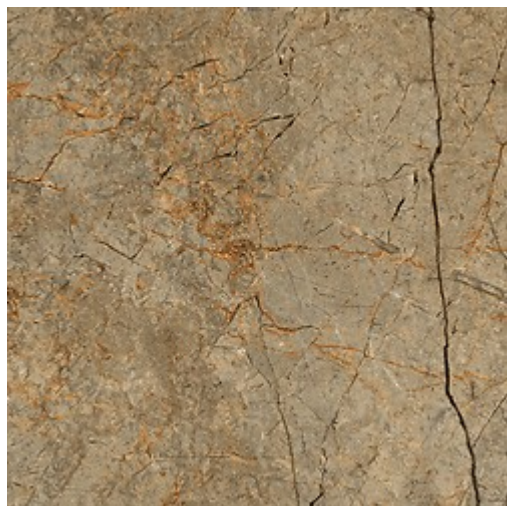

## VULCANIC DUST BEIGE POLISHED RECT

WYMIAR: 79,8 X 79,8

NAZWA KOLEKCJI: VULCANIC DUST

RODZAJ PŁYTKI: PŁYTKI ŚCIENNO-PODŁOGOWE

KOD KATALOGOWY: NT091-007-1

EAN: 5902115788666

INDEKS: TGGP1002536216

### CECHY PŁYTEK

WYKOŃCZENIE POWIERZCHNI:	POLEROWANA
FORMAT:	BARDZO DUŻY (POWYŻEJ 60X60)
MROZOODPORNOŚĆ:	TAK
INSPIRACJA:	KAMIEŃ
ODPORNOŚĆ NA PLAMIE:	5
KOLOR:	BEŻOWY
RODZAJ POWIERZCHNI:	GŁADKA

### DANE TECHNICZNE

PRZEZNACZENIE:	WEWNĄTRZ I NA ZEWNĄTRZ
TONALNOŚĆ:	V3
PŁYTKA REKTYFIKOWANA:	TAK
WAGA OPAKOWANIA:	25 KG
KLASA ŚCIERALNOŚCI:	3
GRUBOŚĆ:	8 MM
LICZBA SZTUK W OPAKOWANIU:	2
IŁOŚĆ METRÓW W OPAKOWANIU:	1,27
WAGA 1M2 PŁYTEK:	19,6 KG
GWARANCJA:	6 LAT
ZASTOSOWANIE:	ŚCIANA I PODŁOGA