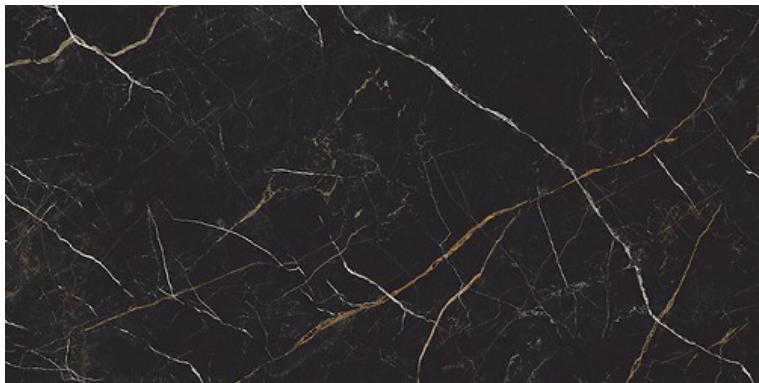

ROYAL BLACK LAPPATO SUGAR 59,8X119,8 G1

WYMIAR: 59,8 X 119,8

NAZWA KOLEKCJI: ROYAL BLACK

RODZAJ PŁYTKI: PŁYTKI ŚCIENNO-PODŁOGOWE

KOD KATALOGOWY: OP537-012-1

EAN: 5901771164661

INDEKS: TGGP1005536249

CECHY PŁYTEK

INSPIRACJA:	KAMIEŃ
KOLOR:	CZARNY
RODZAJ POWIERZCHNI:	GŁADKA
WYKOŃCZENIE POWIERZCHNI:	LAPPATO
FORMAT:	BARDZO DUŻY (POWYŻEJ 60X60)
MROZOODPORNOŚĆ:	TAK
ODPORNOŚĆ NA PLAMIE:	5

DANE TECHNICZNE

GRUBOŚĆ:	8 MM
LICZBA SZTUK W OPAKOWANIU:	2
IŁOŚĆ METRÓW W OPAKOWANIU:	1,43
WAGA 1M2 PŁYTEK:	18,84 KG
GWARANCJA:	6 LAT
ZASTOSOWANIE:	ŚCIANA I PODŁOGA
PRZEZNACZENIE:	WEWNĄTRZ I NA ZEWNĄTRZ
TONALNOŚĆ:	V2
PŁYTKA REKTYFIKOWANA:	TAK
WAGA OPAKOWANIA:	27,1 KG