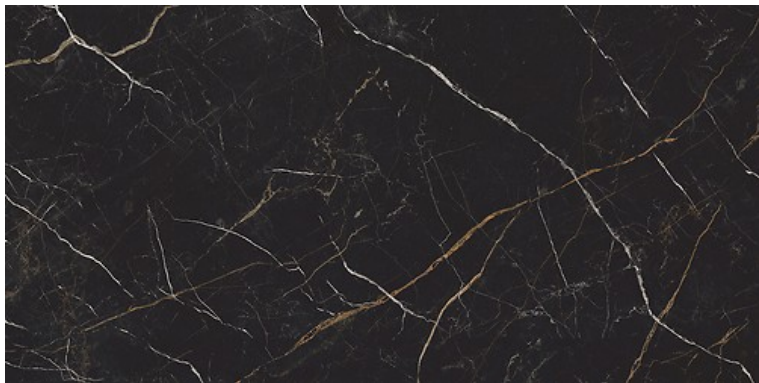

## ROYAL BLACK LAPPATO SUGAR 59,8X119,8 G1

WYMIAR: 59,8 X 119,8

NAZWA KOLEKCJI: ROYAL BLACK

RODZAJ PŁYTKI: PŁYTKI ŚCIENNO-PODŁOGOWE

KOD KATALOGOWY: OP537-012-1

EAN: 5901771164661

INDEKS: TGGP1005536249

### CECHY PŁYTEK

INSPIRACJA:	KAMIEŃ
KOLOR:	CZARNY
RODZAJ POWIERZCHNI:	GŁADKA
WYKOŃCZENIE POWIERZCHNI:	LAPPATO
FORMAT:	BARDZO DUŻY (POWYŻEJ 60X60)
MROZOODPORNOŚĆ:	TAK
ODPORNOŚĆ NA PLAMIE:	5