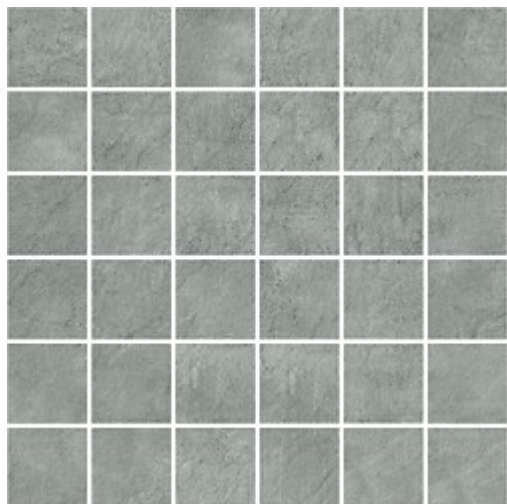

PIETRA GREY MOSAICMATT

WYMIAR: 29,7 X 29,7

NAZWA KOLEKCJI: PIETRA

RODZAJ PŁYTKI: DEKORACJE

KOD KATALOGOWY: OD443-007

EAN: 5901771171614

INDEKS: TDZZ1221973310

CECHY PŁYTEK

INSPIRACJA: BETON
KOLOR: SZARY
RODZAJ POWIERZCHNI: STRUKTURA
WYKOŃCZENIE POWIERZCHNI: MATOWA
FORMAT: MAŁY (DO 45X45)
MROZOODPORNOŚĆ: TAK
ODPORNOŚĆ NA PLAMIE: 5
KLASA ANTYPOŚLIZGOWOŚCI: R10

DANE TECHNICZNE

GRUBOŚĆ: 8 MM
LICZBA SZTUK W OPAKOWANIU: 14
ILOŚĆ METRÓW W OPAKOWANIU: 1,23
GWARANCJA: 6 LAT
ZASTOSOWANIE: ŚCIANA I PODŁOGA
PRZEZNACZENIE: WEWNĄTRZ I NA ZEWNĄTRZ
TONALNOŚĆ: V2
PŁYTKA REKTYFIKOWANA: NIE
KLASA ŚCIERALNOŚCI: 4
WAGA OPAKOWANIA: 20,02 KG