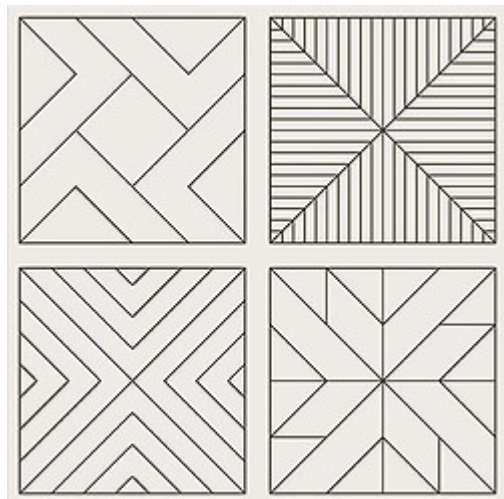

## PATCHWORK TETRIS MATT

WYMIAR: 29,8 X 29,8

NAZWA KOLEKCJI: LOVELY PATCHWORK

RODZAJ PŁYTKI: PŁYTKI ŚCIENNO-PODŁOGOWE

KOD KATALOGOWY: NT1223-007-1

EAN: 5901771052203

INDEKS: TGGZ1055106265

### CECHY PŁYTEK

INSPIRACJA: WZORY

KOLOR: BIAŁY

RODZAJ POWIERZCHNI: GŁADKA

WYKOŃCZENIE POWIERZCHNI: MATOWA

FORMAT: MAŁY (DO 45X45)

MROZOODPORNOŚĆ: TAK

ODPORNOŚĆ NA PLAMIE: 5

### DANE TECHNICZNE

GRUBOŚĆ: 8 MM

LICZBA SZTUK W  
OPAKOWANIU: 15

IŁOŚĆ METRÓW W  
OPAKOWANIU: 1,33

WAGA 1M<sup>2</sup> PŁYTEK: 18 KG

GWARANCJA: 6 LAT

ZASTOSOWANIE: ŚCIANA I PODŁOGA

PRZEZNACZENIE: WEWNĄTRZ I NA ZEWNĄTRZ