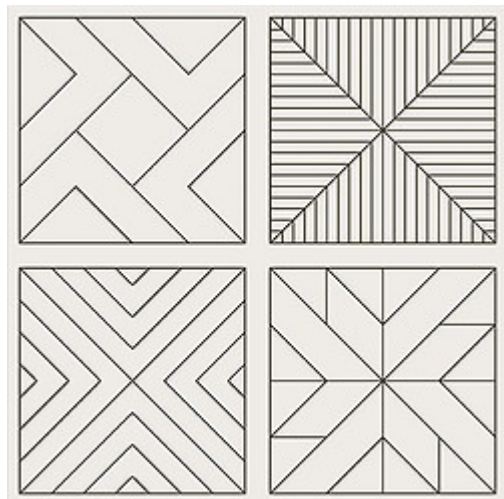

PATCHWORK TETRIS MATT

WYMIAR: 29,8 X 29,8

NAZWA KOLEKCJI: LOVELY PATCHWORK

RODZAJ PŁYTKI: PŁYTKI ŚCIENNO-PODŁOGOWE

KOD KATALOGOWY: NT1223-007-1

EAN: 5901771052203

INDEKS: TGGZ1055106265

CECHY PŁYTEK

INSPIRACJA: WZORY

KOLOR: BIAŁY

RODZAJ POWIERZCHNI: GŁADKA

WYKOŃCZENIE POWIERZCHNI: MATOWA

FORMAT: MAŁY (DO 45X45)

MROZOODPORNOŚĆ: TAK

ODPORNOŚĆ NA PLAMIE: 5

DANE TECHNICZNE

GRUBOŚĆ: 8 MM

LICZBA SZTUK W
OPAKOWANIU: 15

IŁOŚĆ METRÓW W
OPAKOWANIU: 1,33

WAGA 1M² PŁYTEK: 18 KG

GWARANCJA: 6 LAT

ZASTOSOWANIE: ŚCIANA I PODŁOGA

PRZEZNACZENIE: WEWNĄTRZ I NA ZEWNĄTRZ

TONALNOŚĆ: V1