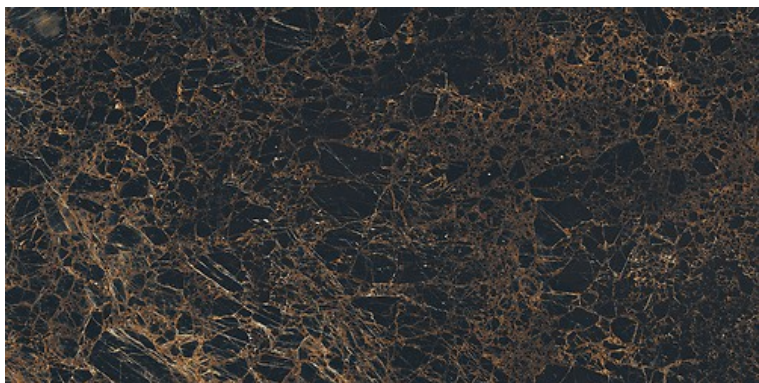

NERO DORATO LAPPATO MATT RECT

WYMIAR: 59,8 X 119,8

NAZWA KOLEKCJI: NERO DORATO

RODZAJ PŁYTKI: PŁYTKI ŚCIENNO-PODŁOGOWE

KOD KATALOGOWY: NT1344-001-1

EAN: 5901771074687

INDEKS: TGGP1003406249

CECHY PŁYTEK

INSPIRACJA:	MARMUR
KOLOR:	CZARNY
RODZAJ POWIERZCHNI:	GŁADKA
WYKOŃCZENIE POWIERZCHNI:	LAPPATO MAT
FORMAT:	BARDZO DUŻY (POWYŻEJ 60X60)
MROZOODPORNOŚĆ:	TAK
ODPORNOŚĆ NA PLAMIE:	5
KLASA ANTYPOŚLIZGOWOŚCI:	R9