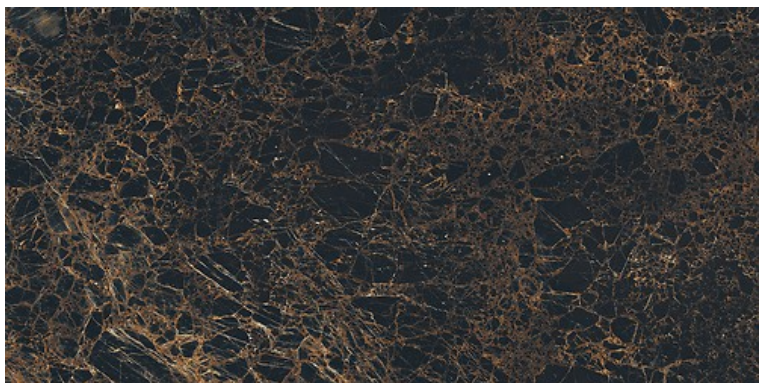

NERO DORATO LAPPATO MATT RECT

WYMIAR: 59,8 X 119,8

NAZWA KOLEKCJI: NERO DORATO

RODZAJ PŁYTKI: PŁYTKI ŚCIENNO-PODŁOGOWE

KOD KATALOGOWY: NT1344-001-1

EAN: 5901771074687

INDEKS: TGGP1003406249

CECHY PŁYTEK

INSPIRACJA:	MARMUR
KOLOR:	CZARNY
RODZAJ POWIERZCHNI:	GŁADKA
WYKOŃCZENIE POWIERZCHNI:	LAPPATO MAT
FORMAT:	BARDZO DUŻY (POWYŻEJ 80X80)
MROZOODPORNOŚĆ:	TAK
ODPORNOŚĆ NA PLAMIE:	5
KLASA ANTYPOŚLIZGOWOŚCI:	R9