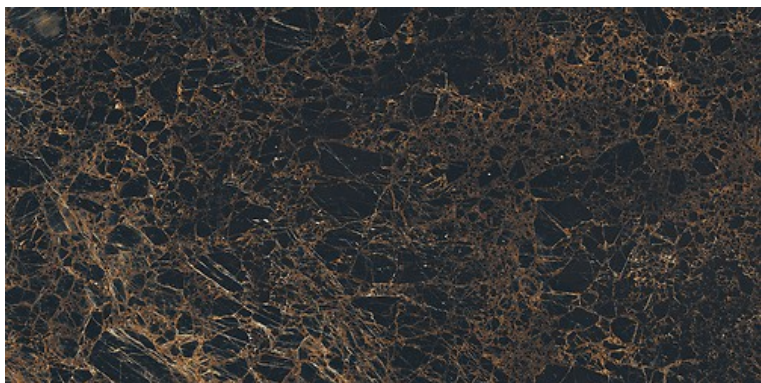

## NERO DORATO LAPPATO MATT RECT

WYMIAR: 59,8 X 119,8

NAZWA KOLEKCJI: NERO DORATO

RODZAJ PŁYTKI: PŁYTKI ŚCIENNO-PODŁOGOWE

KOD KATALOGOWY: NT1344-001-1

EAN: 5901771074687

INDEKS: TGGP1003406249

### CECHY PŁYTEK

INSPIRACJA:	MARMUR
KOLOR:	CZARNY
RODZAJ POWIERZCHNI:	GŁADKA
WYKOŃCZENIE POWIERZCHNI:	LAPPATO MAT
FORMAT:	BARDZO DUŻY (POWYŻEJ 60X60)
MROZOODPORNOŚĆ:	TAK
ODPORNOŚĆ NA PLAMIE:	5
KLASA ANTYPOŚLIZGOWOŚCI:	R9