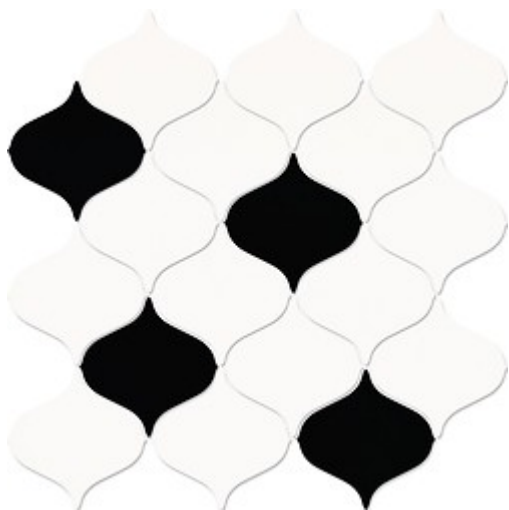

MAGNIFIQUE MOSAIC MIX

WYMIAR: 28,1 X 29,3

NAZWA KOLEKCJI: MAGNIFIQUE MOSAIC

RODZAJ PŁYTKI: MOZAIKA

KOD KATALOGOWY: ND034-009

EAN: 5902115726590

INDEKS: TDZZ1226713790

CECHY PŁYTEK

INSPIRACJA: KOLORY
KOLOR: INNY
RODZAJ POWIERZCHNI: GŁADKA
WYKOŃCZENIE POWIERZCHNI: BŁYSZCZĄCA
FORMAT: MAŁY (DO 45X45)
MROZOODPORNOŚĆ: NIE

DANE TECHNICZNE

LICZBA SZTUK W OPAKOWANIU: 11
ILOŚĆ METRÓW W OPAKOWANIU: 0,91
GWARANCJA: 6 LAT
ZASTOSOWANIE: ŚCIANA
PRZEZNACZENIE: WEWNĄTRZ
TONALNOŚĆ: V1
PŁYTKA REKTYFIKOWANA: TAK
WAGA OPAKOWANIA: 11,77 KG