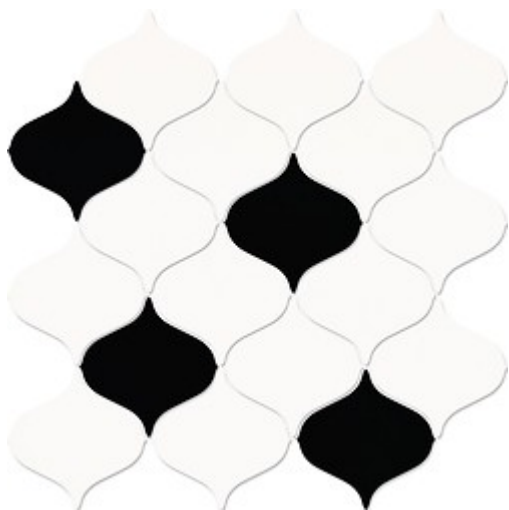

## MAGNIFIQUE MOSAIC MIX

WYMIAR: 28,1 X 29,3

NAZWA KOLEKCJI: MAGNIFIQUE MOSAIC

RODZAJ PŁYTKI: MOZAIKA

KOD KATALOGOWY: ND034-009

EAN: 5902115726590

INDEKS: TDZZ1226713790

### CECHY PŁYTEK

INSPIRACJA: KOLORY  
KOLOR: INNY  
RODZAJ POWIERZCHNI: GŁADKA  
WYKOŃCZENIE POWIERZCHNI: BŁYSZCZĄCA  
FORMAT: MAŁY (DO 45X45)  
MROZOODPORNOŚĆ: NIE