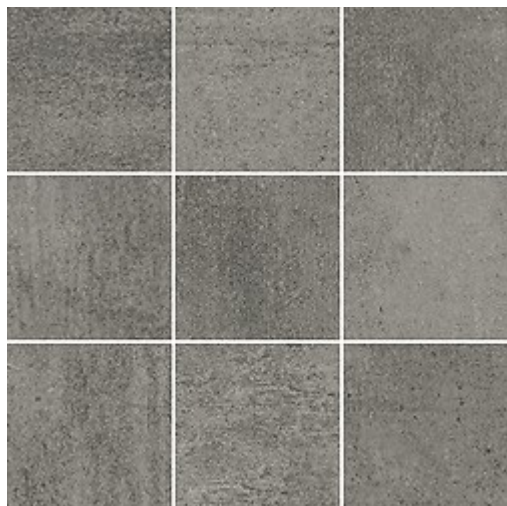

GRAVA GREY MOSAIC BS MATT RECT

WYMIAR: 29,8 X 29,8

NAZWA KOLEKCJI: GRAVA

RODZAJ PŁYTKI: DEKORACJE

KOD KATALOGOWY: OD662-078

EAN: 5902115750533

INDEKS: TDZZ1229916267

CECHY PŁYTEK

INSPIRACJA: BETON
KOLOR: SZARY
RODZAJ POWIERZCHNI: GŁADKA
WYKOŃCZENIE POWIERZCHNI: MATOWA
FORMAT: MAŁY (DO 45X45)
MROZOODPORNOŚĆ: TAK
ODPORNOŚĆ NA PLAMIE: 5
KLASA ANTYPOŚLIZGOWOŚCI: R10B

DANE TECHNICZNE

GRUBOŚĆ: 8 MM
LICZBA SZTUK W OPAKOWANIU: 15
ILOŚĆ METRÓW W OPAKOWANIU: 1,32
GWARANCJA: 10 LAT
ZASTOSOWANIE: ŚCIANA I PODŁOGA
PRZEZNACZENIE: WEWNĄTRZ I NA ZEWNĄTRZ
TONALNOŚĆ: V2
PŁYTKA REKTYFIKOWANA: NIE
KLASA ŚCIERALNOŚCI: 4
WAGA OPAKOWANIA: 25,5 KG