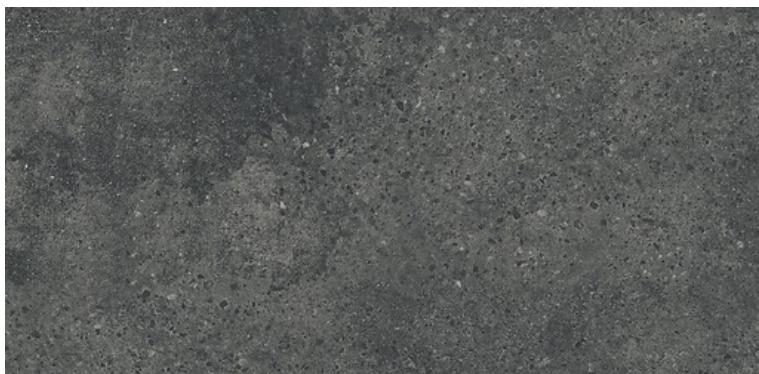

GIGANT DARK GREY MATT RECT

WYMIAR: 29,8 X 59,8

NAZWA KOLEKCJI: GIGANT

RODZAJ PŁYTKI: PŁYTKI ŚCIENNO-PODŁOGOWE

KOD KATALOGOWY: MT036-027-1

EAN: 5901771029069

INDEKS: TGGR1014215938

CECHY PŁYTEK

INSPIRACJA: KAMIEŃ
KOLOR: SZARY
RODZAJ POWIERZCHNI: GŁADKA
WYKOŃCZENIE POWIERZCHNI: MATOWA
FORMAT: ŚREDNI (DO 60X60)
MROZOODPORNOŚĆ: TAK
ODPORNOŚĆ NA PLAMIE: 5
KLASA ANTYPOŚLIZGOWOŚCI: R10

DANE TECHNICZNE