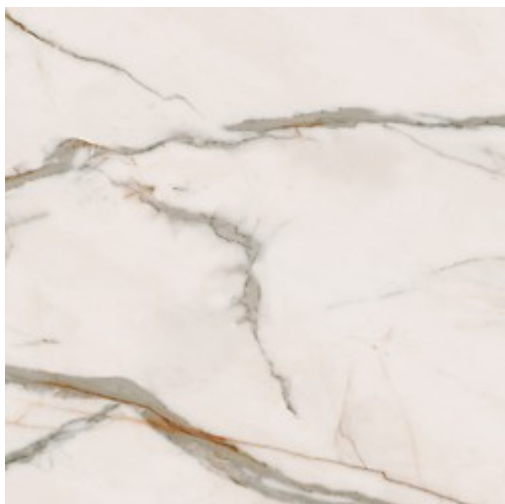

COSIMA WHITE SATIN RECT

WYMIAR:	79,8 X 79,8
NAZWA KOLEKCJI:	COSIMA
RODZAJ PŁYTKI:	PŁYTKI ŚCIENNO-PODŁOGOWE
KOD KATALOGOWY:	NT099-007-1
EAN:	5902115793202
INDEKS:	TGGR1011046254

CECHY PŁYTEK

WYKOŃCZENIE POWIERZCHNI:	SATYNOWA
FORMAT:	BARDZO DUŻY (POWYŻEJ 60X60)
MROZOODPORNOŚĆ:	TAK
INSPIRACJA:	MARMUR
ODPORNOŚĆ NA PLAMIE:	5
KOLOR:	BIAŁY
RODZAJ POWIERZCHNI:	GŁADKA

DANE TECHNICZNE

PRZEZNACZENIE:	WEWNĄTRZ I NA ZEWNĄTRZ
TONALNOŚĆ:	V2
PŁYTKA REKTYFIKOWANA:	TAK
WAGA OPAKOWANIA:	24,892 KG
KLASA ŚCIERALNOŚCI:	4
GRUBOŚĆ:	8 MM
LICZBA SZTUK W OPAKOWANIU:	2
IŁOŚĆ METRÓW W OPAKOWANIU:	1,27
WAGA 1M2 PŁYTEK:	19,6 KG
GWARANCJA:	6 LAT
ZASTOSOWANIE:	ŚCIANA I PODŁOGA