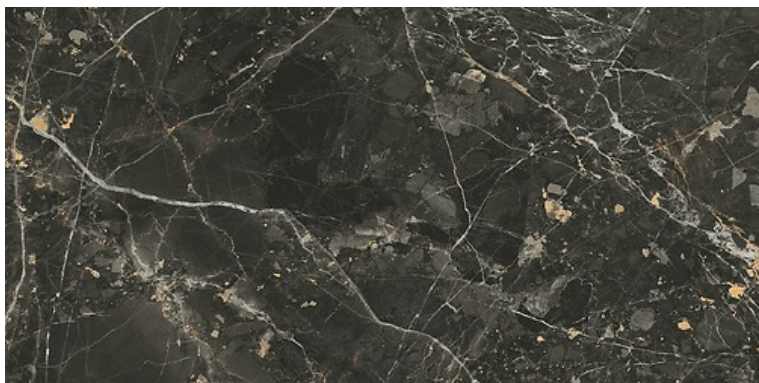

BLACK GOLD POLISHED RECT

WYMIAR: 59,8 X 119,8

NAZWA KOLEKCJI: BLACK GOLD

RODZAJ PŁYTKI: PŁYTKI ŚCIENNO-PODŁOGOWE

KOD KATALOGOWY: NT1343-003-1

EAN: 5901771076780

INDEKS: TGGP1003416249

CECHY PŁYTEK

WYKOŃCZENIE POWIERZCHNI:	POLEROWANA
FORMAT:	BARDZO DUŻY (POWYŻEJ 80X80)
MROZOODPORNOŚĆ:	TAK
INSPIRACJA:	MARMUR
ODPORNOŚĆ NA PLAMIE:	5
KOLOR:	CZARNY
RODZAJ POWIERZCHNI:	GŁADKA

DANE TECHNICZNE

PRZEZNACZENIE:	WEWNĄTRZ I NA ZEWNĄTRZ
TONALNOŚĆ:	V2
PŁYTKA REKTYFIKOWANA:	TAK
WAGA OPAKOWANIA:	27 KG
KLASA ŚCIERALNOŚCI:	2
GRUBOŚĆ:	8 MM
LICZBA SZTUK W OPAKOWANIU:	2
ILOŚĆ METRÓW W OPAKOWANIU:	1,43
WAGA 1M2 PŁYTEK:	18,8 KG
GWARANCJA:	6 LAT
ZASTOSOWANIE:	ŚCIANA I PODŁOGA