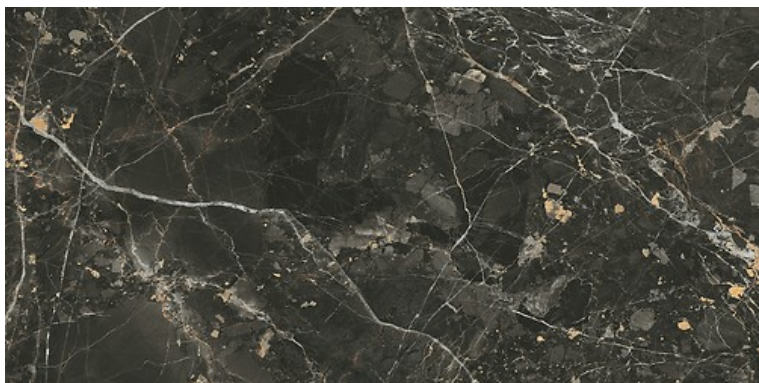

## BLACK GOLD POLISHED RECT

WYMIAR: 59,8 X 119,8

NAZWA KOLEKCJI: BLACK GOLD

RODZAJ PŁYTKI: PŁYTKI ŚCIENNO-PODŁOGOWE

KOD KATALOGOWY: NT1343-003-1

EAN: 5901771076780

INDEKS: TGGP1003416249

### CECHY PŁYTEK

WYKOŃCZENIE POWIERZCHNI:	POLEROWANA
FORMAT:	BARDZO DUŻY (POWYŻEJ 60X60)
MROZOODPORNOŚĆ:	TAK
INSPIRACJA:	MARMUR
ODPORNOŚĆ NA PLAMIE:	5
KOLOR:	CZARNY
RODZAJ POWIERZCHNI:	GŁADKA

### DANE TECHNICZNE

PRZEZNACZENIE:	WEWNĄTRZ I NA ZEWNĄTRZ
TONALNOŚĆ:	V2
PŁYTKA REKTYFIKOWANA:	TAK
WAGA OPAKOWANIA:	27 KG
KLASA ŚCIERALNOŚCI:	2
GRUBOŚĆ:	8 MM
LICZBA SZTUK W OPAKOWANIU:	2
ILOŚĆ METRÓW W OPAKOWANIU:	1,43
WAGA 1M2 PŁYTEK:	18,8 KG
GWARANCJA:	6 LAT
ZASTOSOWANIE:	ŚCIANA I PODŁOGA