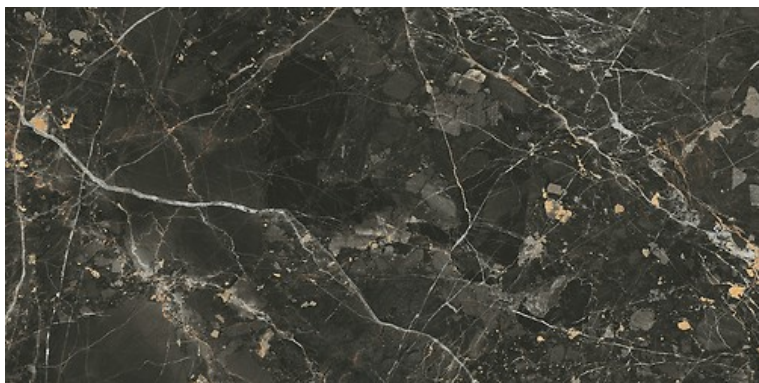

BLACK GOLD POLISHED RECT

WYMIAR: 59,8 X 119,8

NAZWA KOLEKCJI: BLACK GOLD

RODZAJ PŁYTKI: PŁYTKI ŚCIENNO-PODŁOGOWE

KOD KATALOGOWY: NT1343-003-1

EAN: 5901771076780

INDEKS: TGGP1003416249

CECHY PŁYTEK

WYKOŃCZENIE POWIERZCHNI:	POLEROWANA
FORMAT:	BARDZO DUŻY (POWYŻEJ 60X60)
MROZOODPORNOŚĆ:	TAK
INSPIRACJA:	MARMUR
ODPORNOŚĆ NA PLAMIE:	5
KOLOR:	CZARNY
RODZAJ POWIERZCHNI:	GŁADKA

DANE TECHNICZNE

PRZEZNACZENIE:	WEWNĄTRZ I NA ZEWNĄTRZ
TONALNOŚĆ:	V2
PŁYTKA REKTYFIKOWANA:	TAK
WAGA OPAKOWANIA:	27 KG
KLASA ŚCIERALNOŚCI:	2
GRUBOŚĆ:	8 MM
LICZBA SZTUK W OPAKOWANIU:	2
ILOŚĆ METRÓW W OPAKOWANIU:	1,43
WAGA 1M2 PŁYTEK:	18,8 KG
GWARANCJA:	6 LAT
ZASTOSOWANIE:	ŚCIANA I PODŁOGA