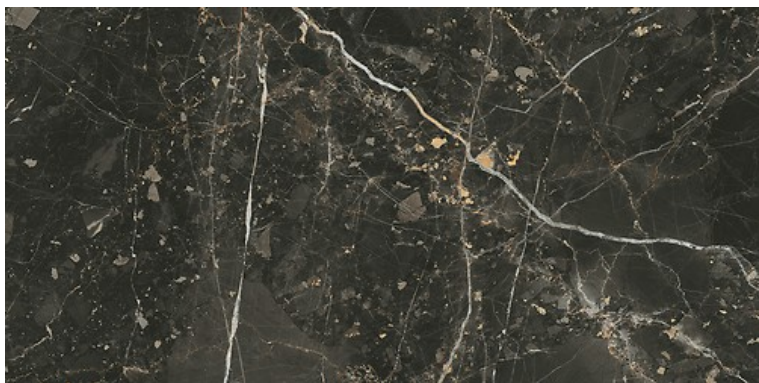

BLACK GOLD LAPPATO MATT RECT

WYMIAR: 59,8 X 119,8

NAZWA KOLEKCJI: BLACK GOLD

RODZAJ PŁYTKI: PŁYTKI ŚCIENNO-PODŁOGOWE

KOD KATALOGOWY: NT1343-001-1

EAN: 5901771074663

INDEKS: TGGP1003396249

CECHY PŁYTEK

INSPIRACJA:	MARMUR
KOLOR:	CZARNY
RODZAJ POWIERZCHNI:	GŁADKA
WYKOŃCZENIE POWIERZCHNI:	LAPPATO MAT
FORMAT:	BARDZO DUŻY (POWYŻEJ 60X60)
MROZOODPORNOŚĆ:	TAK
ODPORNOŚĆ NA PLAMIE:	5
KLASA ANTYPOŚLIZGOWOŚCI:	R9