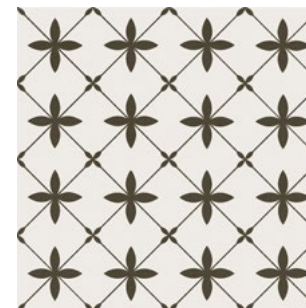

Patchwork Clover Mirage

29,8 × 29,8

NT1223-001-1

- 5 odporność na płamienie
- mrozoodporność
- 4 odporność na ścieranie
- płytki matowe
- płytki tonalne