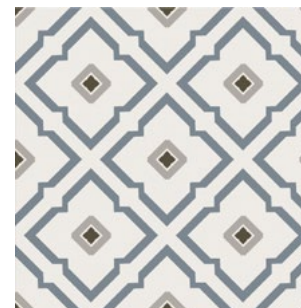

PATCHWORK

GEOMETRIC FLOWER

Patchwork Geometric Flower

29,8 × 29,8

NT1223-003-1

- 5 odporność na płamienie
- mrozoodporność
- 4 odporność na ścieranie
- płytki matowe
- płytki tonalne