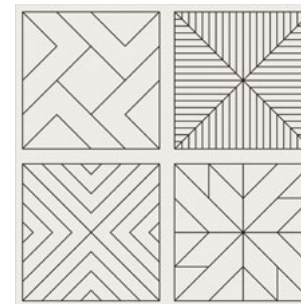

PATCHWORK

TETRIS

Patchwork Tetris

29,8 × 29,8

NT1223-007-1

- 5 odporność na płamienie
- mrozoodporność
- 4 odporność na ścieranie
- płytki matowe
- płytki tonalne