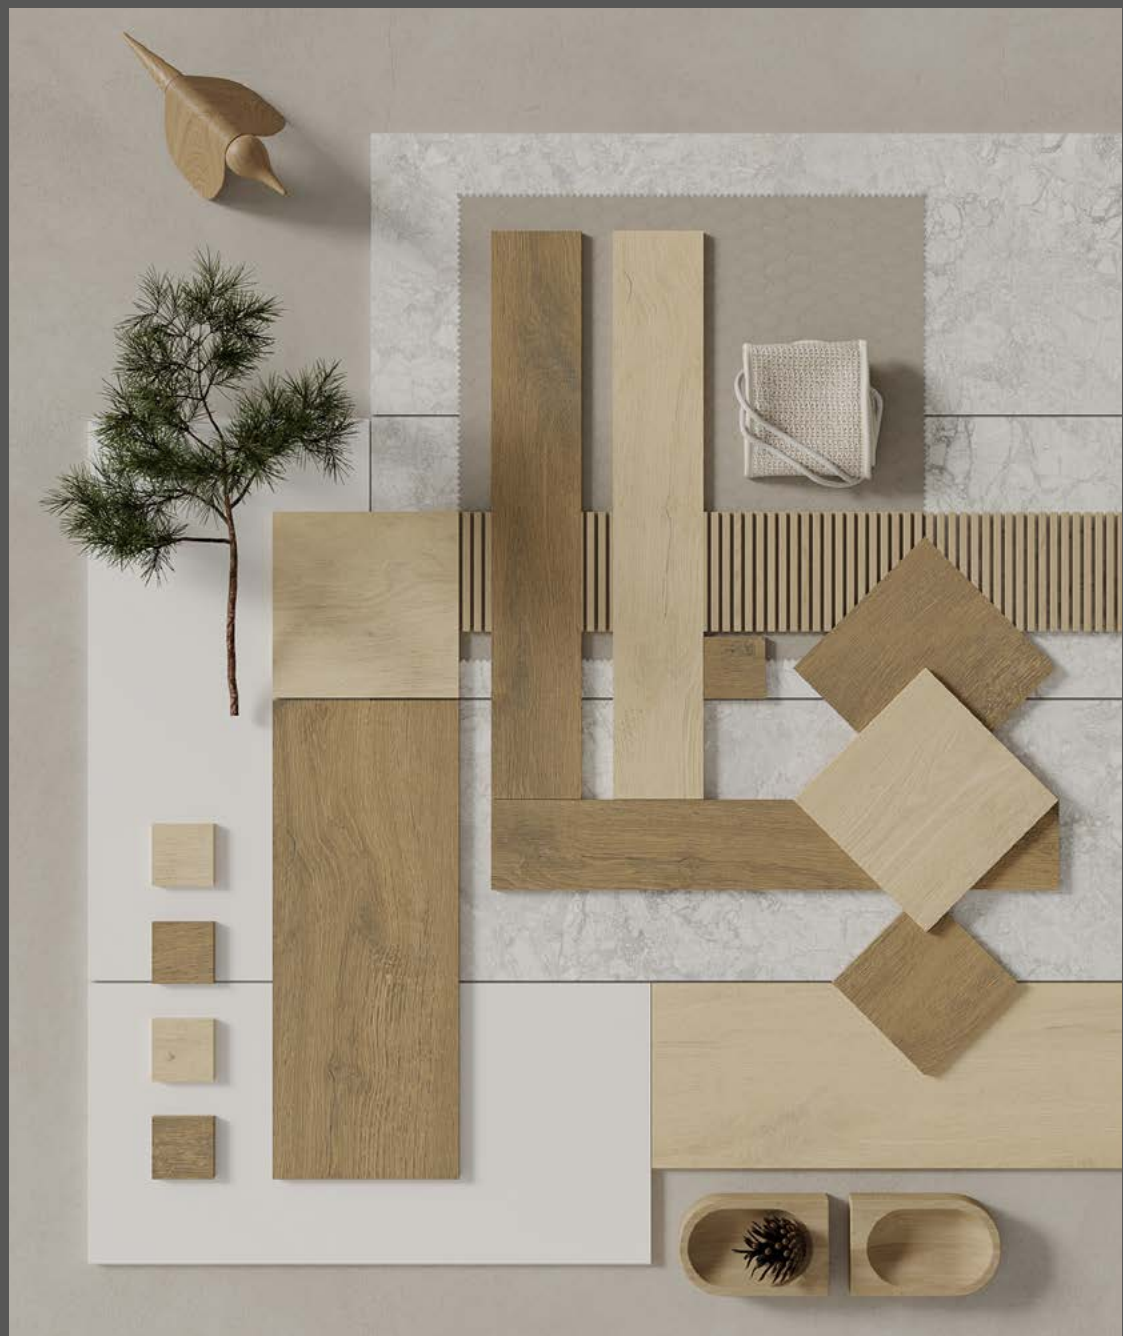

PONADZASOWE PIĘKNO

KAMIEŃ ■ MARMUR ■ BETON
DREWNO ■ KOLOR I MOTYW

WOOD CONCEPT

nowe odcienie gresów
drewnopodobnych
15×90; 22×90

PONADczasowe Piękno

KAMIEŃ ■ MARMUR ■ BETON
DREWNO ■ KOLOR I MOTYW

Wood Concept to połączenie nowoczesnego designu z naturalnym pięknem drewna. Te płytki drewnopodobne są stworzone z myślą o tych, którzy pragną ciepła i przytulności drewna, bez konieczności jego regularnej konserwacji.

Kolekcja została wzbogacona o nowe wzory - Wood Creation i Space Wood. Dodatkowo wzbogaciliśmy kolekcję Passion Oak o 2 nowe rodzaje desek.

Płytki z kolekcji Wood Concept są nie tylko wiernym odzwierciedleniem wzoru drewna, ale także charakteryzują się trwałością i łatwością utrzymania. Każdy detalu, każda faktura doskonale imituje naturalne drewno, co sprawia, że wnętrza nabierają wyjątkowego, naturalnego charakteru.

PRODUKTY Z NATURALNYCH SUROWCÓW

ZOBACZ NA STRONIE →

DREWNO **SPACE WOOD**

Space Wood to unikatowa kolekcja drewnopodobnych płytek, łącząca w sobie piękno drewna z nowoczesnym designem. Delikatny rysunek drewna i ciepła kremowa kolorystyka nadają płytkom autentyczny wygląd drewna. Są trwałe i praktyczne, idealne do różnorodnych wnętrz. Kolekcja ta wprowadza do pomieszczeń przytulność i elegancję. Płytki Space Wood to doskonałe rozwiązanie dla tych, którzy pragną harmonii natury w połączeniu z nowoczesnością.