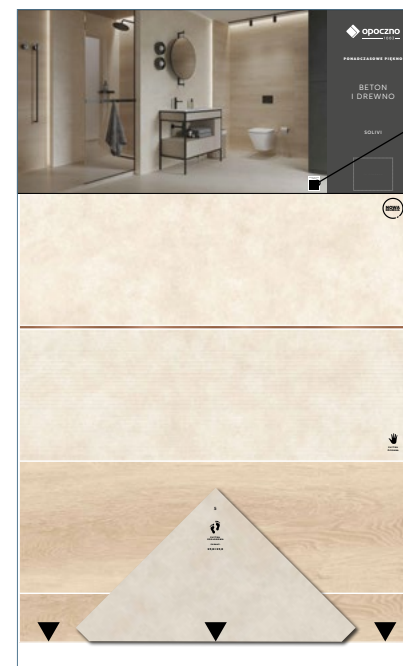

PRZYKŁADOWA PLANSZA

Kod QR
prowadzi do
kolekcji na
stronie www