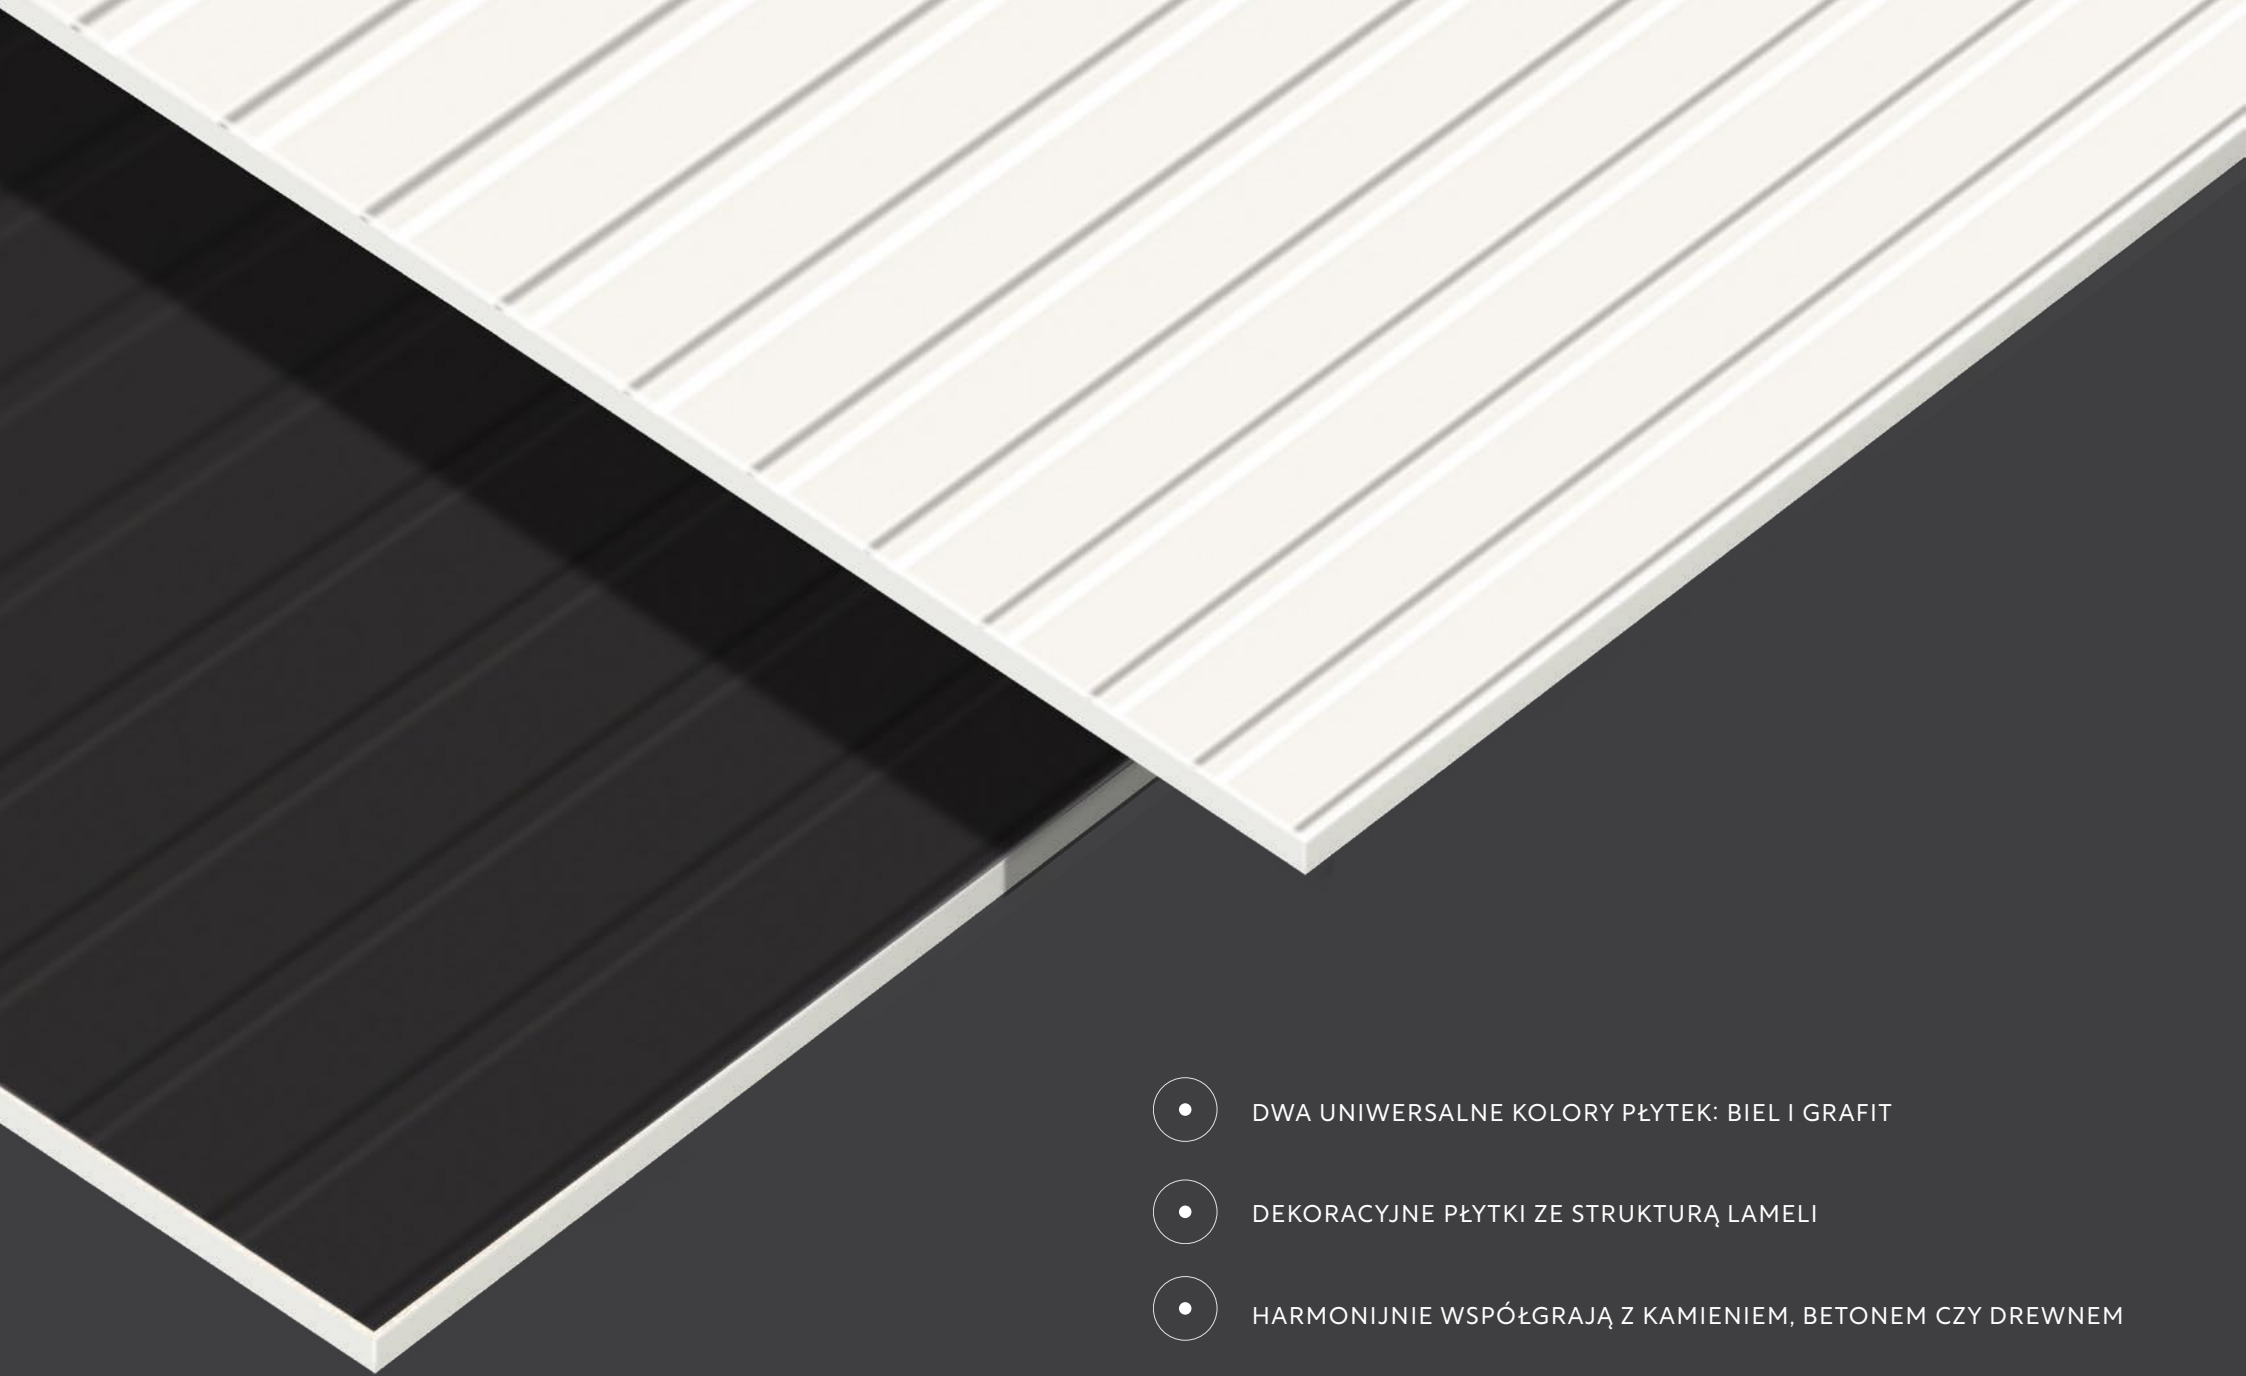

- DWA UNIWERSALNE KOLORY PŁYTEK: BIEL I GRAFIT
- DEKORACYJNE PŁYTKI ZE STRUKTURĄ LAMELI
- HARMONIJNIE WSPÓŁGRAJĄ Z KAMIENIEM, BETONEM CZY DREWNIEM