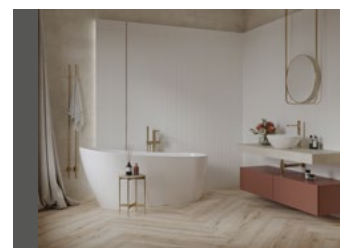

WSPARCIE MARKETINGOWE

ARANŻACJE WNĘTRZ