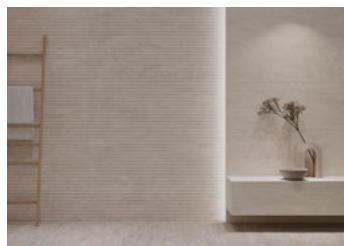

WSPARCIE MARKETINGOWE

ARANŻACJE WNĘTRZ