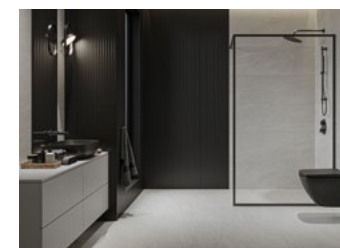

WSPARCIE MARKETINGOWE

ARANŻACJE WNĘTRZ