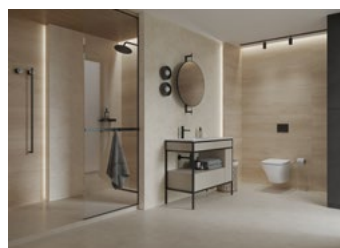

WSPARCIE MARKETINGOWE

ARANŻACJE WNĘTRZ