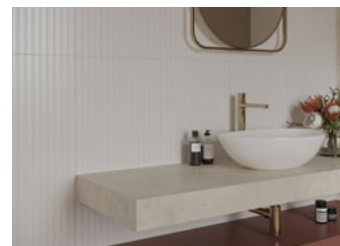

WSPARCIE MARKETINGOWE

ARANŻACJE WNĘTRZ