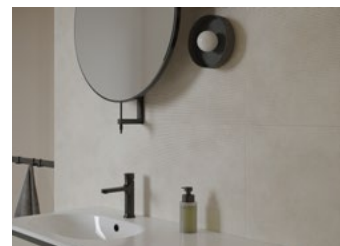

WSPARCIE MARKETINGOWE

ARANŻACJE WNĘTRZ